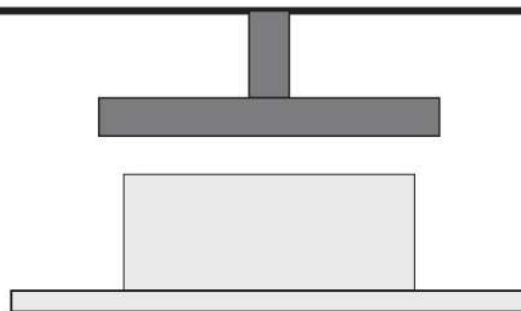

# 座席表 正座席：45席 補助席：8席 (53名)

入口

冷蔵庫・ポット

様	様	1	補助席	様	様	様
様	様	2	補助席	様	様	様
様	様	3	補助席	様	様	様
様	様	4	補助席	様	様	様
様	様	5	補助席	様	様	様
様	様	6	補助席	様	様	様
様	様	7	補助席	様	様	様
様	様	8	補助席	様	様	様
様	様	9		様	様	
様	様	10		様	様	
様	様			様	様	様